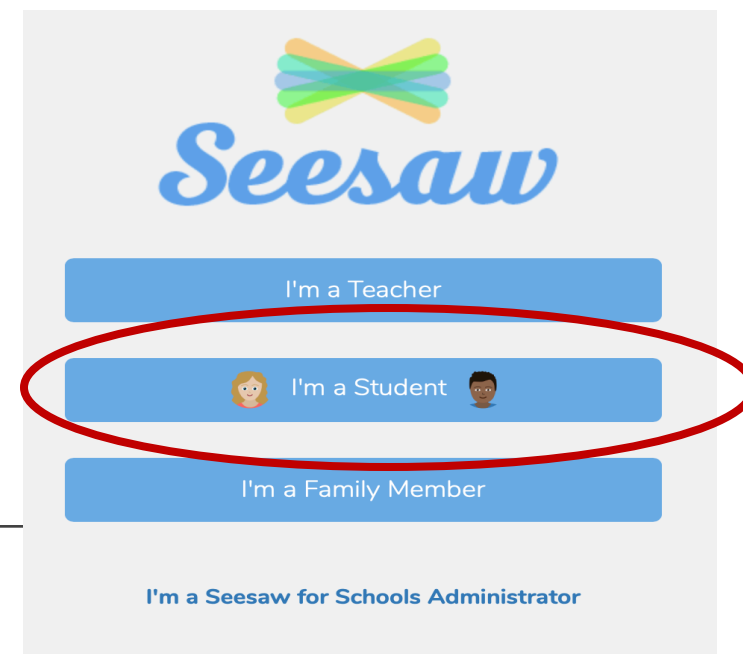

Wie kann ich mich einloggen?

Geh auf diesen Link <https://app.seesaw.me/#/login>
Dann KLICKST du "I'm a student" an